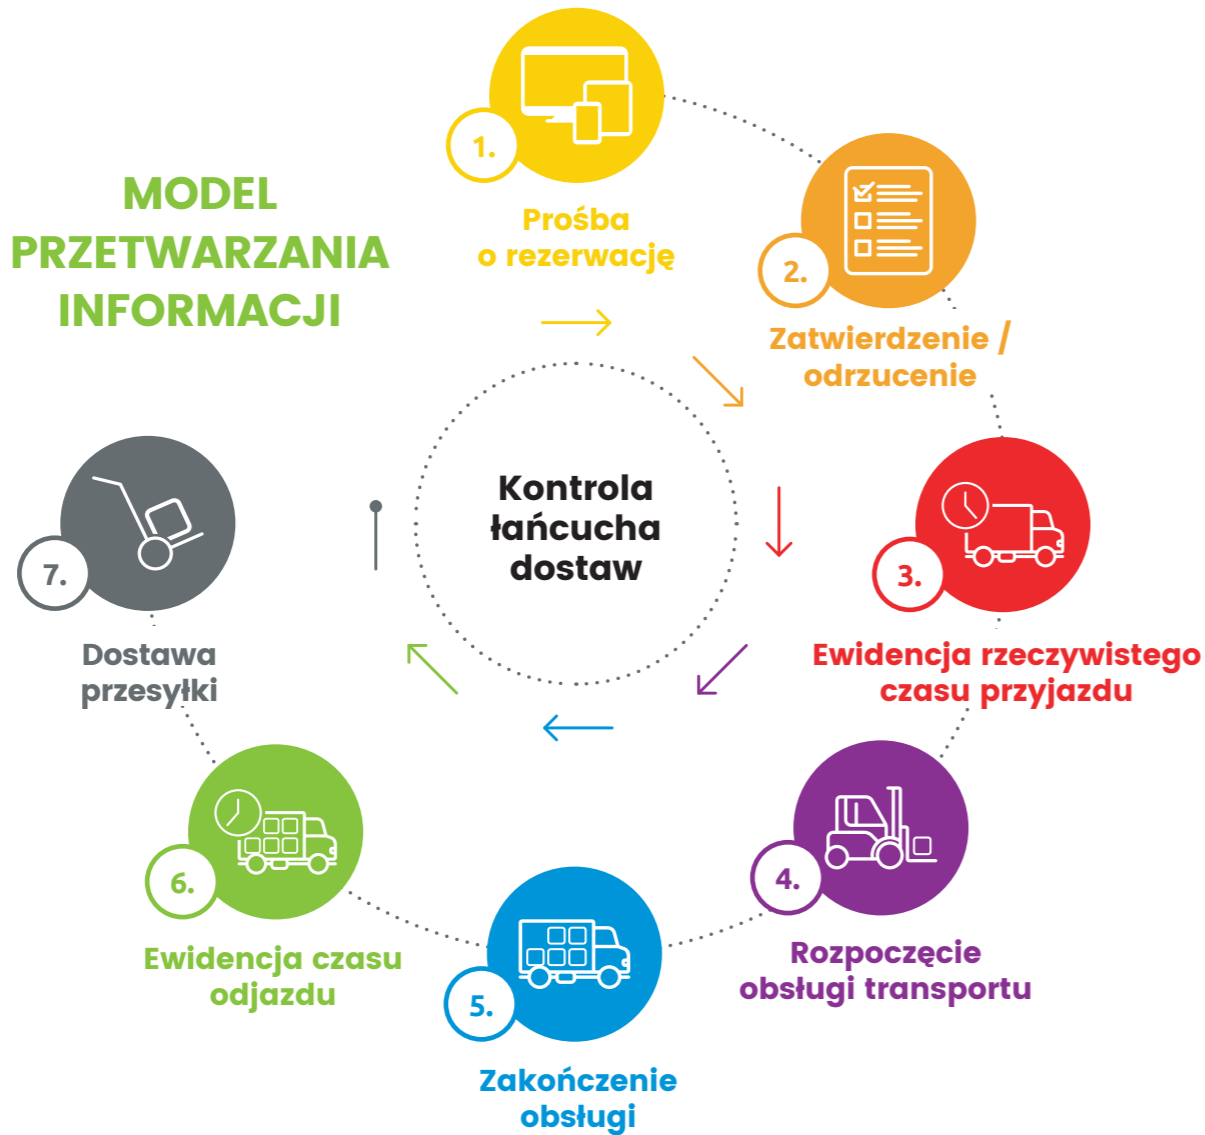

Architect of your logistics

Time Slot & Yard Management Solution

www.timeslotcontrol.com

Zyskaj kontrolę nad wszystkimi ogniwami łańcucha dostaw
Zwiększ efektywność obsługi przyjęć i wysyłek
Oszczędzaj czas i koszty operacyjne

MODEL PRZETWARZANIA INFORMACJI

APLIKACJI

- Interaktywna platforma online umożliwiająca komunikację wszystkich uczestników łańcucha dostaw
- Minimalizuje administrację, automatyzuje rutynowe czynności i jest dostępna 24/7 z dowolnego miejsca
- Maksymalizuje przepływ towarów przy minimalnych kosztach oraz efektywnie wykorzystuje zdolności transportowe
- Zapewnia bezpośrednią kontrolę zdolności transportowych
- Umożliwia planowanie, pomiar oraz ocenę wydajności zasobów ludzkich w procesach przyjęć i wysyłek towarów

PODSTAWOWE PARAMETRY

- Aplikacja chmurowa minimalizuje koszty początkowe
- Szybkie wdrożenie w procesach firmowych pozwala obniżyć koszty już od pierwszego dnia
- Intuicyjna obsługa zapewnia zadowolenie użytkowników
- Elastyczna konfiguracja procesów zgodnie z potrzebami klienta
- Zaawansowane raporty w formie plików .xls, wykresów w aplikacji lub połączeniu z Power BI zapewniają maksymalną ilość danych oraz ocenę w czasie rzeczywistym
- Połączenie z API umożliwia dwukierunkową komunikację pomiędzy Time Slot Control a systemami wewnętrznymi klienta

ti:me SLOT CONTROL CITY

ZALETY TIME SLOT CONTROL

- Efektywne monitorowanie zdolności transportowych
- Optymalne wykorzystanie sprzętu manipulacyjnego
- Efektywne wykorzystanie zasobów ludzkich
- Kompleksowe zarządzanie placem manewrowym
- Wsparcie metodologii lean
- Obniżenie kosztów operacyjnych
- Cyfrowe planowanie
- Eliminacja wąskich gardeł