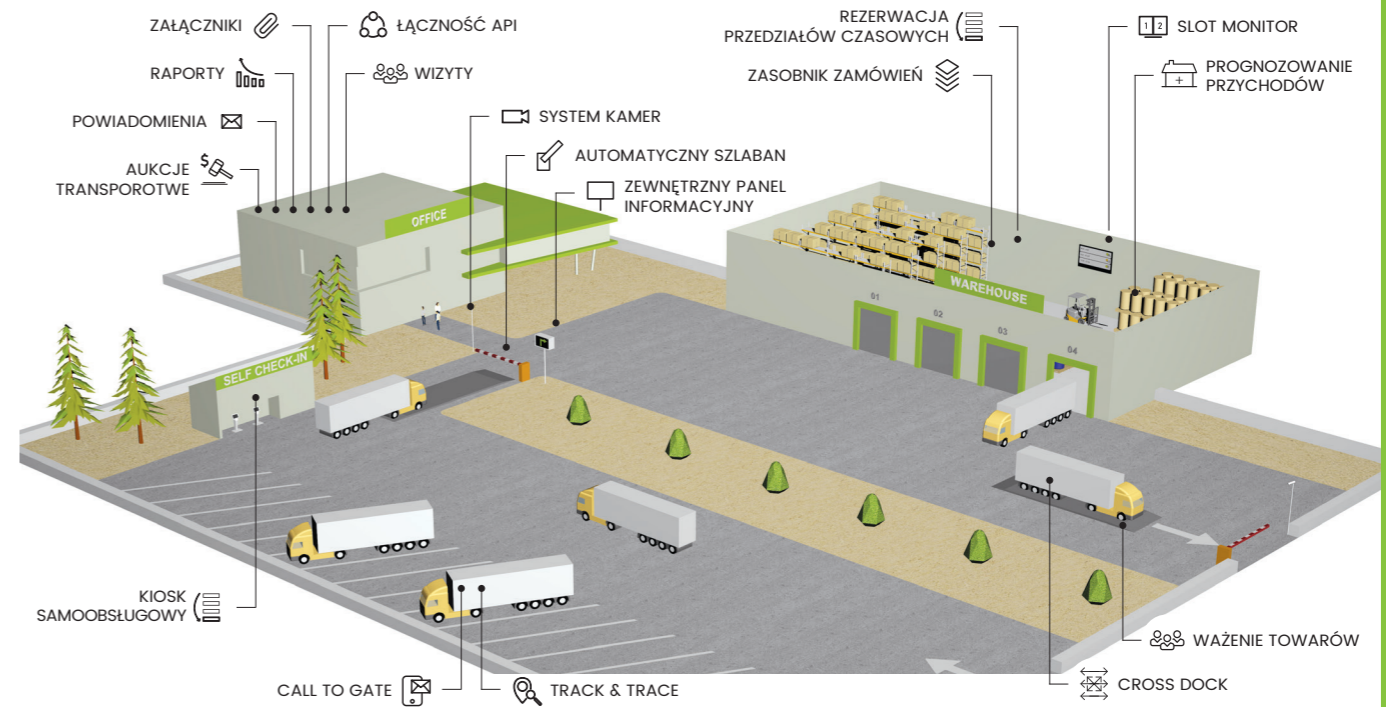

Architect of your logistics

Time Slot & Yard Management Solution

www.timeslotcontrol.com

Zyskaj kontrolę nad wszystkimi ogniwami łańcucha dostaw
Zwiększ efektywność obsługi przyjęć i wysyłek
Oszczędzaj czas i koszty operacyjne

MODEL PRZETWARZANIA INFORMACJI

APLIKACJI

- Interaktywna platforma online umożliwiająca komunikację wszystkich uczestników łańcucha dostaw
- Minimalizuje administrację, automatyzuje rutynowe czynności i jest dostępna 24/7 z dowolnego miejsca
- Maksymalizuje przepływ towarów przy minimalnych kosztach oraz efektywnie wykorzystuje zdolności transportowe
- Zapewnia bezpośrednią kontrolę zdolności transportowych
- Umożliwia planowanie, pomiar oraz ocenę wydajności zasobów ludzkich w procesach przyjęć i wysyłek towarów

PODSTAWOWE PARAMETRY

- Aplikacja chmurowa minimalizuje koszty początkowe
- Szybkie wdrożenie w procesach firmowych pozwala obniżyć koszty już od pierwszego dnia
- Intuicyjna obsługa zapewnia zadowolenie użytkowników
- Elastyczna konfiguracja procesów zgodnie z potrzebami klienta
- Zaawansowane raporty w formie plików .xls, wykresów w aplikacji lub połączeniu z Power BI zapewniają maksymalną ilość danych oraz ocenę w czasie rzeczywistym
- Połączenie z API umożliwia dwukierunkową komunikację pomiędzy Time Slot Control a systemami wewnętrznymi klienta

ti:me SLOT CONTROL CITY

ZALETY TIME SLOT CONTROL

- Efektywne monitorowanie zdolności transportowych
- Optymalne wykorzystanie sprzętu manipulacyjnego
- Efektywne wykorzystanie zasobów ludzkich
- Kompleksowe zarządzanie placem manewrowym
- Wsparcie metodologii lean
- Obniżenie kosztów operacyjnych
- Cyfrowe planowanie
- Eliminacja wąskich gardeł